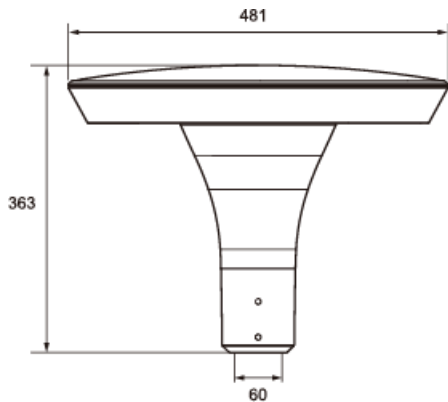

სიმძლავრე	W	85
შემავალი ძაბვა	V	100-305
სინათლის ნაკადი	Lm	9945
ეფექტურობა	Lm/w	117
სიმძლავრის კოეფიციენტი		89%
ფერითი ტემპერატურა	K	3000-6500
პულსაციის კოეფიციენტი		-
ფერთა გადაცემის ინდექსი	CRI	>80
მუშაობის რესურსი	სთ	50000
დაცვის დონე	IP/IK	IP66/IK08
კორპუსი		ანტიკოროზიული
კორპუსის ფერი		შავი
სანათის ზომა	მმ	363x481
სამაგრის დიამეტრი	მმ	60